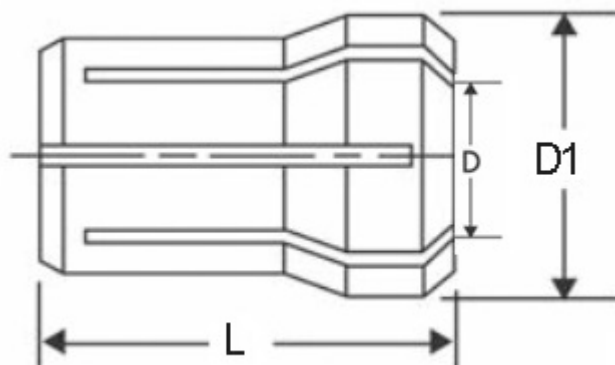

Kleština DA10 (418E) Ø 11,5

Kód produktu: 06-418E-11,5
EAN: 4049794676455
Celní tarif: 8466 1020
Hmotnost: 0,07 kg
Dostupnost: do týdne

289,26 Kč bez DPH
425,00 Kč **350,00 Kč s DPH**
11,57 € bez DPH
17,00 € **14,00 € s DPH**

Parametry

D 11.5
L 36.7

D1 19.4

Kleština 418E

Tento produkt najdete v našem [KATALOGU na straně 197 \(2021\)](#)