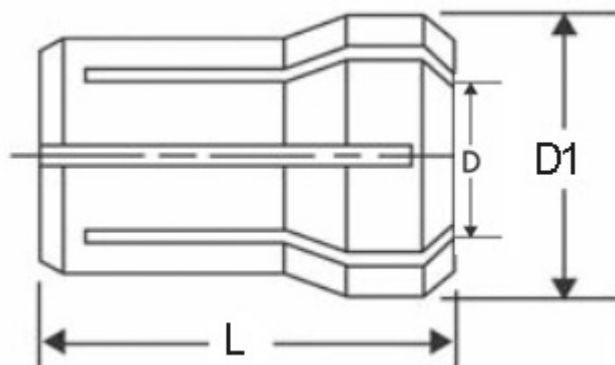

# Kleština DA10 (418E) Ø 12,0

**Kód produktu:** 06-418E-12,0  
**EAN:** 4049794676462  
**Celní tarif:** 8466 1020  
**Hmotnost:** 0,07 kg  
**Dostupnost:** do týdne

289,26 Kč bez DPH  
425,00 Kč **350,00 Kč s DPH**  
11,57 € bez DPH  
17,00 € **14,00 € s DPH**

## Parametry

D 12  
L 36.7

D1 19.4

Kleština 418E

Tento produkt najdete v našem [KATALOGU na straně 197 \(2021\)](#)