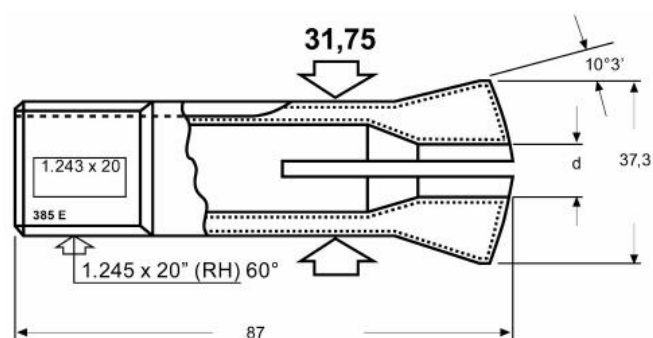

# Kleština 385E, kulatá, Ø 21,5

**Kód produktu:** 06-385E-21,5  
**EAN:** 4049794671788  
**Celní tarif:** 8466 1020  
**Hmotnost:** 0,25 kg  
**Dostupnost:** skladem

227,27 Kč bez DPH  
350,00 Kč **275,00 Kč s DPH**  
14,00 € 9,09 € bez DPH  
**11,00 € s DPH**

## Parametry

D 21.5

Kleština

385E

Tento produkt najdete v našem [KATALOGU na straně 198 \(2021\)](#)