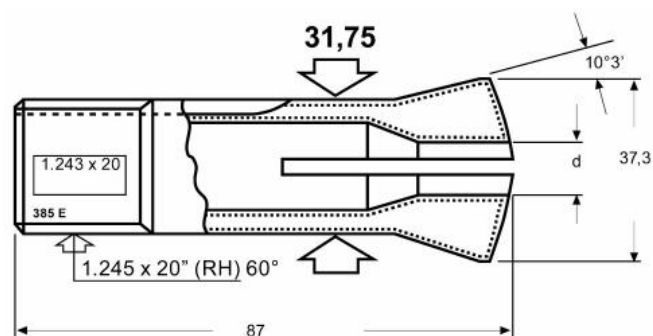

Kleština 385E, kulatá, Ø 22,5

Kód produktu: 06-385E-22,5
EAN: 4049794671795
Celní tarif: 8466 1020
Hmotnost: 0,25 kg
Dostupnost: skladem

227,27 Kč bez DPH
350,00 Kč **275,00 Kč s DPH**
14,00 € 9,09 € bez DPH
11,00 € s DPH

Parametry

D 22.5

Kleština

385E

Tento produkt najdete v našem [KATALOGU na straně 198 \(2021\)](#)