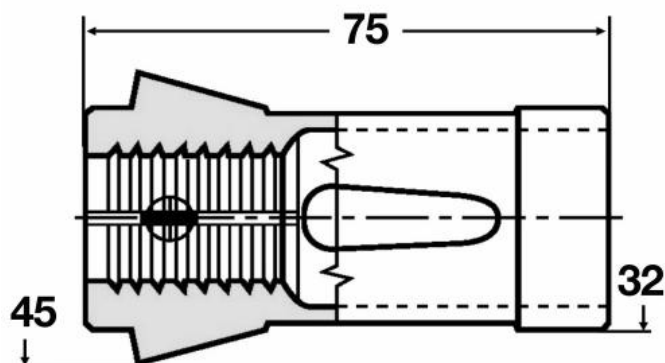

# Kleština 161E, kulatá, Ø 11,5

**Kód produktu:** 06-161E-11,5  
**EAN:** 4049794071885  
**Celní tarif:** 8466 1020  
**Hmotnost:** 0,30 kg  
**Dostupnost:** do týdne

640,50 Kč bez DPH  
975,00 Kč **775,00 Kč s DPH**  
25,62 € bez DPH  
39,00 € **31,00 € s DPH**

## Parametry

**D** 11.5

**Kleština** 161E

**Tvar** rund/ round

Tento produkt najdete v našem [KATALOGU na straně 199 \(2021\)](#)