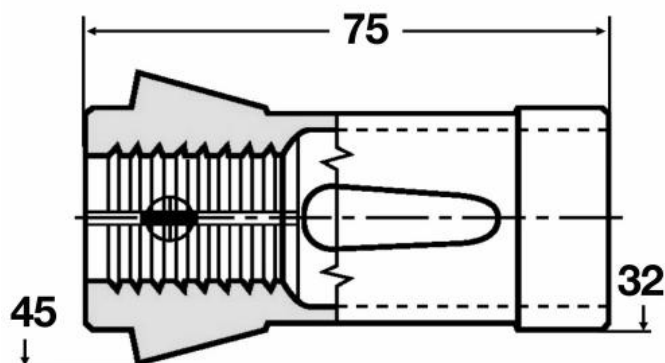

# Kleština 161E, kulatá, Ø 12

**Kód produktu:** 06-161E-12,0  
**EAN:** 4049794071892  
**Celní tarif:** 8466 1020  
**Hmotnost:** 0,25 kg  
**Dostupnost:** do týdne

640,50 Kč bez DPH  
975,00 Kč **775,00 Kč s DPH**  
25,62 € bez DPH  
39,00 € **31,00 € s DPH**

## Parametry

**D** 12

**Kleština** 161E

**Tvar** rund/ round

Tento produkt najdete v našem [KATALOGU na straně 199 \(2021\)](#)