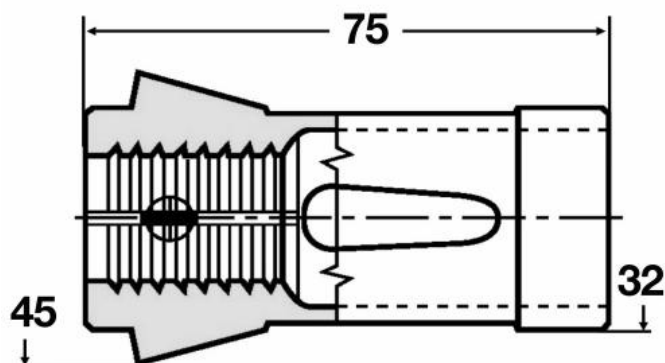

Kleština 161E, kulatá, Ø 12,5

Kód produktu: 06-161E-12,5
EAN: 4049794071908
Celní tarif: 8466 1020
Hmotnost: 0,25 kg
Dostupnost: do týdne

645,45 Kč bez DPH
983,00 Kč **781,00 Kč s DPH**
25,62 € bez DPH
39,00 € **31,00 € s DPH**

s radiálními drážkami

Parametry

D 12,5

Kleština 161E

Tvar rund/ round

Tento produkt najdete v našem [KATALOGU na straně 199 \(2021\)](#)