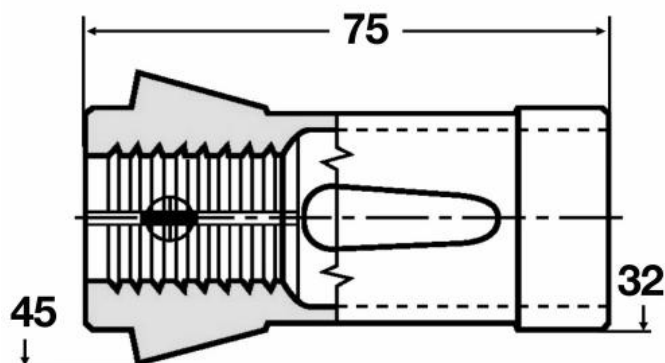

Kleština 161E, kulatá, Ø 13,5

Kód produktu: 06-161E-13,5
EAN: 4049794071922
Celní tarif: 8466 1020
Hmotnost: 0,25 kg
Dostupnost: do týdne

640,50 Kč bez DPH
975,00 Kč **775,00 Kč s DPH**
25,62 € bez DPH
39,00 € **31,00 € s DPH**

s radiálními drážkami

Parametry

D 13.5

Kleština 161E

Tvar rund/ round

Tento produkt najdete v našem [KATALOGU na straně 199 \(2021\)](#)