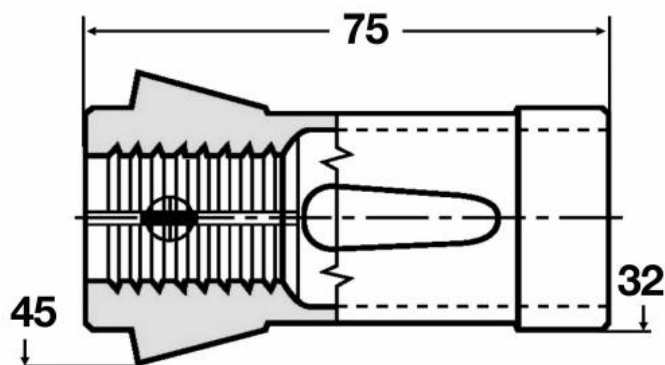

# Kleština 161E, kulatá, Ø 14,5

**Kód produktu:** 06-161E-14,5  
**EAN:** 4049794071946  
**Celní tarif:** 8466 1020  
**Hmotnost:** 0,25 kg  
**Dostupnost:** do týdne

640,50 Kč bez DPH  
975,00 Kč **775,00 Kč s DPH**  
25,62 € bez DPH  
39,00 € **31,00 € s DPH**

## Parametry

**D** 14.5

**Kleština** 161E

**Tvar** rund/ round

Tento produkt najdete v našem [KATALOGU na straně 199 \(2021\)](#)