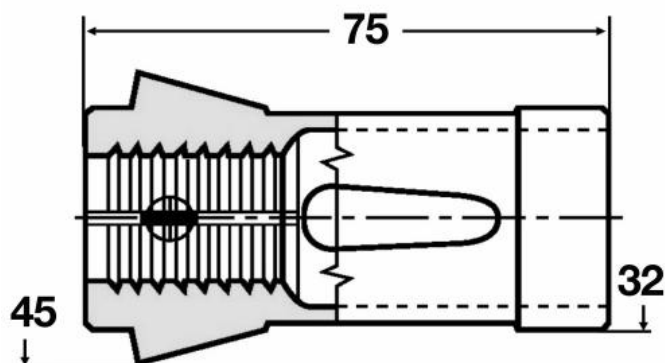

Kleština 161E, kulatá, Ø 20

Kód produktu: 06-161E-20,0
EAN: 4049794072059
Celní tarif: 8466 1020
Hmotnost: 0,25 kg
Dostupnost: do týdne

975,00 Kč 640,50 Kč bez DPH
775,00 Kč s DPH
39,00 € 25,62 € bez DPH
31,00 € s DPH

s radiálními drážkami

Parametry

D 20

Kleština 161E

Tvar rund/ round

Tento produkt najdete v našem [KATALOGU na straně 199 \(2021\)](#)