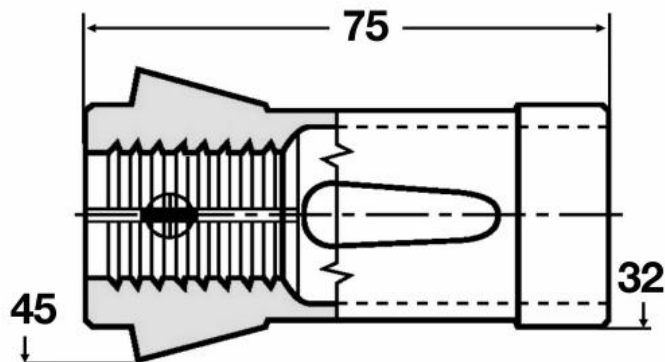

Kleština 161E, kulatá, Ø 22

Kód produktu: 06-161E-22,0
EAN: 4049794072097
Celní tarif: 8466 1020
Hmotnost: 0,25 kg
Dostupnost: do týdne

975,00 Kč 640,50 Kč bez DPH
775,00 Kč s DPH
39,00 € 25,62 € bez DPH
31,00 € s DPH

s radiálními drážkami

Parametry

D 22

Kleština 161E

Tvar rund/ round

Tento produkt najdete v našem [KATALOGU na straně 199 \(2021\)](#)