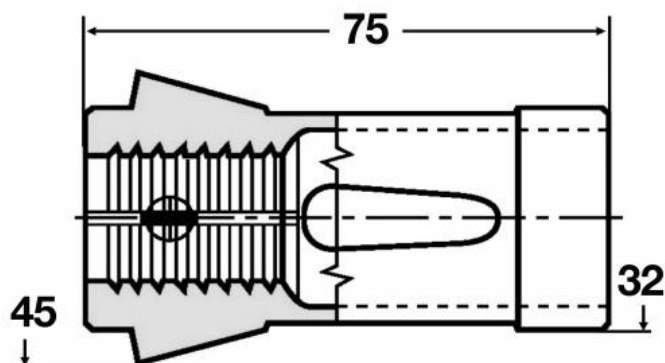

Kleština 161E, kulatá, Ø 23,5

Kód produktu: 06-161E-23,5
EAN: 4049794072127
Celní tarif: 8466 1020
Hmotnost: 0,25 kg
Dostupnost: do týdne

975,00 Kč 640,50 Kč bez DPH
775,00 Kč s DPH
39,00 € 25,62 € bez DPH
31,00 € s DPH

s radiálními drážkami

Parametry

D 23.5

Kleština 161E

Tvar rund/ round

Tento produkt najdete v našem [KATALOGU na straně 199 \(2021\)](#)