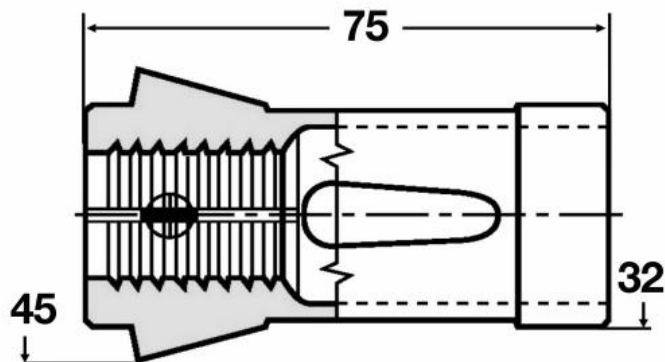

# Kleština 161E, kulatá, Ø 24,5

**Kód produktu:** 06-161E-24,5  
**EAN:** 4049794072141  
**Celní tarif:** 8466 1020  
**Hmotnost:** 0,25 kg  
**Dostupnost:** do týdne

640,50 Kč bez DPH  
975,00 Kč **775,00 Kč s DPH**  
25,62 € bez DPH  
39,00 € **31,00 € s DPH**

## Parametry

**D** 24.5

**Kleština** 161E

**Tvar** rund/ round

Tento produkt najdete v našem [KATALOGU na straně 199 \(2021\)](#)