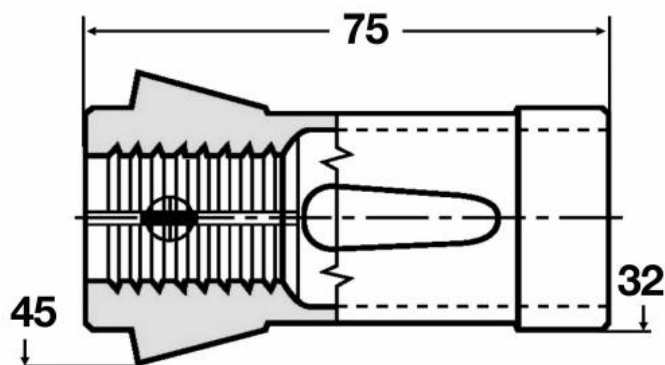

# Kleština 161E, kulatá, Ø 25

**Kód produktu:** 06-161E-25,0  
**EAN:** 4049794072158  
**Celní tarif:** 8466 1020  
**Hmotnost:** 0,25 kg  
**Dostupnost:** do týdne

640,50 Kč bez DPH  
975,00 Kč **775,00 Kč s DPH**  
25,62 € bez DPH  
39,00 € **31,00 € s DPH**

## Parametry

**D** 25 **Kleština** 161E

**Tvar** rund/ round

Tento produkt najdete v našem [KATALOGU na straně 199 \(2021\)](#)