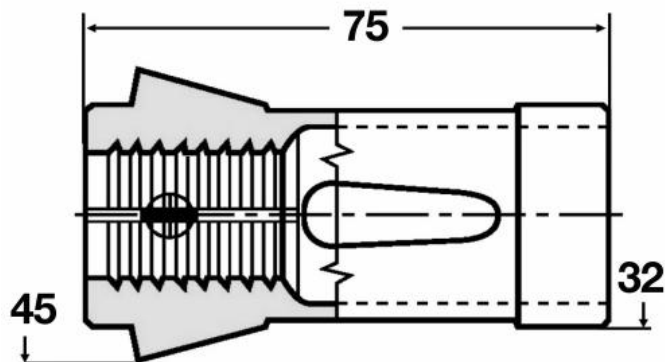

# Kleština 161E, kulatá, Ø 25,5

**Kód produktu:** 06-161E-25,5  
**EAN:** 4049794070116  
**Celní tarif:** 8466 1020  
**Hmotnost:** 0,25 kg  
**Dostupnost:** do týdne

640,50 Kč bez DPH  
975,00 Kč **775,00 Kč s DPH**  
25,62 € bez DPH  
39,00 € **31,00 € s DPH**

## Parametry

**D** 25.5

**Kleština** 161E

**Tvar** rund/ round

Tento produkt najdete v našem [KATALOGU na straně 199 \(2021\)](#)