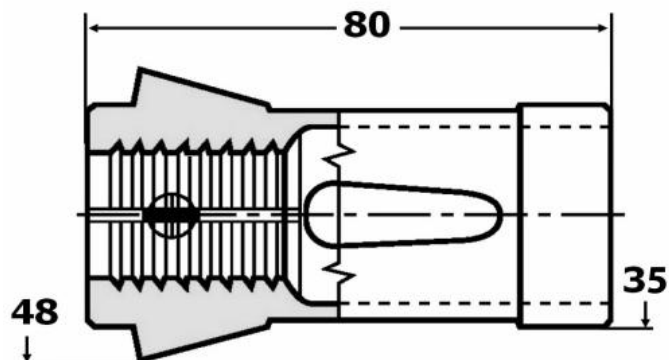

Kleština 163E, kulatá, Ø 22

Kód produktu: 06-163E-22,0
EAN: 4049794012215
Celní tarif: 8466 1020
Hmotnost: 0,35 kg
Dostupnost: skladem

681,82 Kč bez DPH
1-025,00-Kč **825,00 Kč s DPH**
27,27 € bez DPH
41,00-€ **33,00 € s DPH**

s radiálními drážkami

Parametry

D 22 **Kleština** 163E

Tvar rund/ round

Tento produkt najdete v našem [KATALOGU na straně 199 \(2021\)](#)