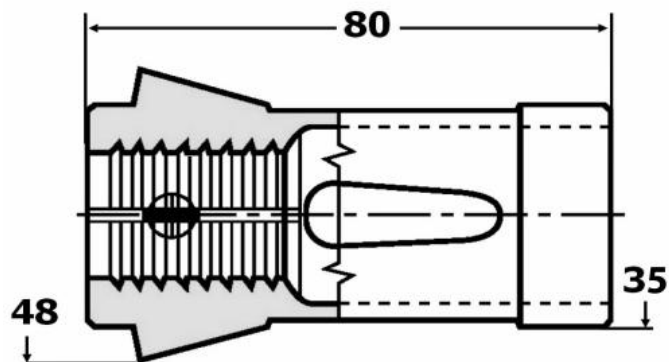

Kleština 163E, kulatá, Ø 22,5

Kód produktu: 06-163E-22,5
EAN: 4049794069349
Celní tarif: 8466 1020
Hmotnost: 0,35 kg
Dostupnost: skladem

661,16 Kč bez DPH
1 000,00 Kč **800,00 Kč s DPH**
26,45 € bez DPH
40,00 € **32,00 € s DPH**

s radiálními drážkami

Parametry

D 22,5

Kleština 163E

Tvar rund/ round

Tento produkt najdete v našem [KATALOGU na straně 199 \(2021\)](#)