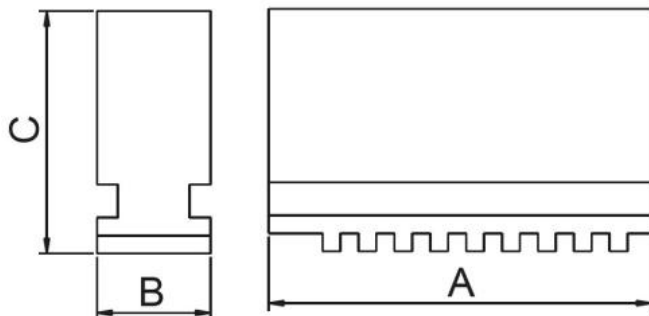

# Sada 3 měkkých pevných čelistí 250 mm, BASIC

Kód produktu: D250/3-MB  
EAN: 4049794058701  
Celní tarif: 8466 2091  
Hmotnost: 3,60 kg  
Výrobce: [Basic](#)  
Dostupnost: skladem

2 314,05 Kč bez DPH  
3-500,00-Kč **2 800,00 Kč s DPH**  
92,56 € bez DPH  
140,00-€ **112,00 € s DPH**

Pro Ø mm	A mm	B mm	C mm
80	32	12	33
100	42	15	38
125	56	16	45
160	70	18,5	54
200	85	22	61
<b>250</b>	<b>105</b>	<b>27</b>	<b>69</b>
315	130	36	91
400	138	36	91

## Parametry

**A** 105  
**material** C45

**B** 27  
**Material** C45

**C** 69  
**Pro** 250

Tento produkt najdete v našem [KATALOGU na straně 29 \(2021\)](#)