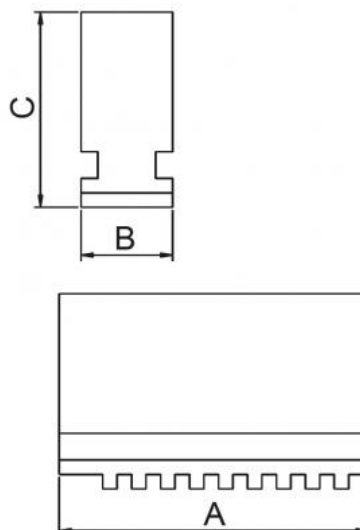

Sada 4 měkkých pevných čelistí 250 mm, BASIC

Kód produktu: D250/4-MB
EAN: 4049794661529
Celní tarif: 8466 2091
Hmotnost: 4,30 kg
Výrobce: [Basic](#)
Dostupnost: skladem

3 078,51 Kč bez DPH
4 650,00 Kč **3 725,00 Kč s DPH**
123,14 € bez DPH
~~186,00 €~~ **149,00 € s DPH**

Shodné pro tři i čtyřčelistí ová sklíčidla BASIC

Pro / for Ø mm	A mm	B mm	C mm
80	32	12	33
100	42	15	38
125	56	16	45
160	70	18,5	54
200	85	22	61
250	105	27	69
315	130	36	91
400	138	36	91

Parametry

A	105	B	27	C	69
material	C45	Material	C45	Pro	250