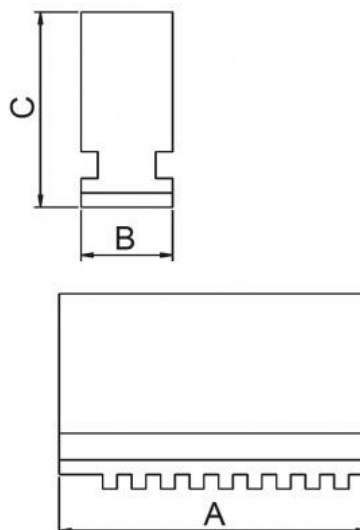

Sada 4 měkkých pevných čelistí 250 mm, BASIC

Kód produktu: D250/4-MB
EAN: 4049794661529
Celní tarif: 8466 2091
Hmotnost: 4,30 kg
Výrobce: [Basic](#)
Dostupnost: skladem

3 078,51 Kč bez DPH
4 650,00 Kč **3 725,00 Kč s DPH**
123,14 € bez DPH
186,00 € **149,00 € s DPH**

Shodné pro tři i čtyřčelistí ová sklíčidla BASIC

Pro / for Ø mm	A mm	B mm	C mm
80	32	12	33
100	42	15	38
125	56	16	45
160	70	18,5	54
200	85	22	61
250	105	27	69
315	130	36	91
400	138	36	91

Parametry

A	105	B	27	C	69
material	C45	Material	C45	Pro	250