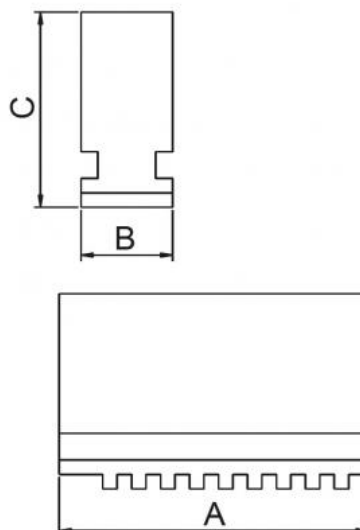

Sada 4 měkkých pevných čelistí 315 mm, BASIC

Kód produktu: D315/4-MB
EAN: 4049794661536
Celní tarif: 8466 2091
Hmotnost: 7,80 kg
Výrobce: [Basic](#)
Dostupnost: skladem

4 979,34 Kč bez DPH
7 525,00 Kč **6 025,00 Kč s DPH**
199,17 € bez DPH
301,00-€ **241,00 € s DPH**

Shodné pro tři i čtyřčelistí ová sklíčidla BASIC

Pro / for Ø mm	A mm	B mm	C mm
80	32	12	33
100	42	15	38
125	56	16	45
160	70	18,5	54
200	85	22	61
250	105	27	69
315	130	36	91
400	138	36	91

Parametry

A 130
material C45