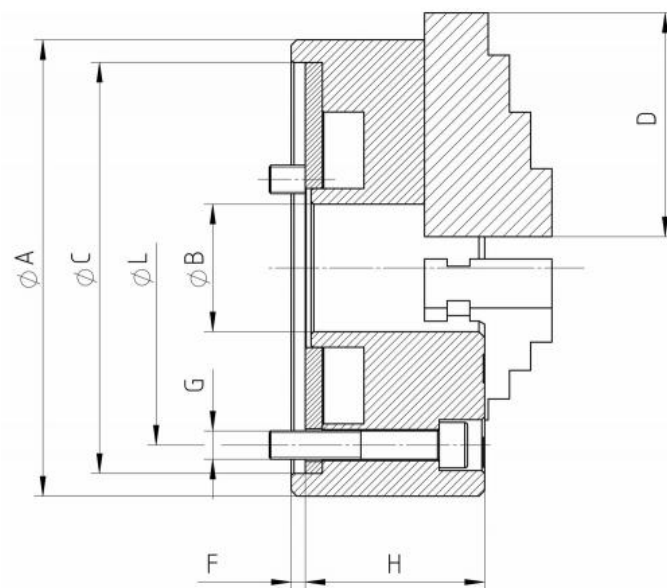

# Tříčelistová sklíčidla s klínovou tyčí 160 mm, ocel, válcové upnutí, se základními čelistmi

Kód produktu:	ZE-KS320-160
EAN:	4049794052747
Celní tarif:	8466 2091
Hmotnost:	8,60 kg
Výrobce:	<a href="#">Forkardt</a>
Dostupnost:	do týdne

## Parametry

A	160	B	68	C	5
D	145	E	45	F	125
G	3 x M10	kg	8.6	Max.up.síla daN	8000
U/min max	5200				

Tento produkt najdete v našem [KATALOGU na straně 30 \(2021\)](#)