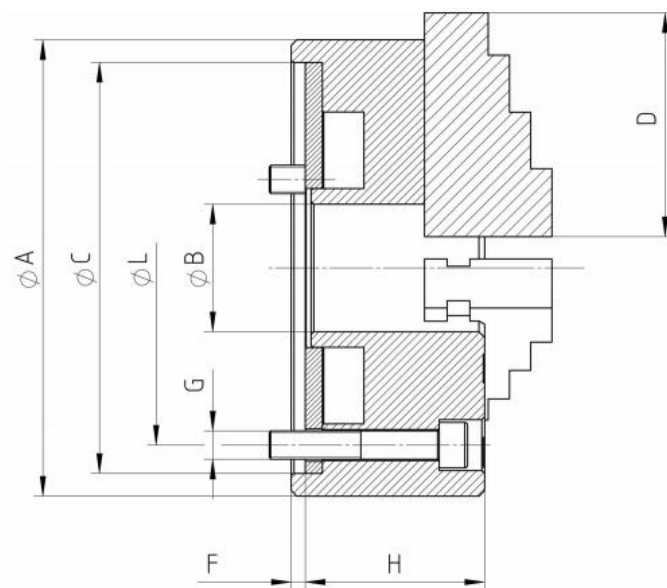

Tříčelistová sklíčidla s klínovou tyčí 250 mm, ocel, válcové upnutí, se základními čelistmi

Kód produktu:	ZE-KS320-250
EAN:	4049794052761
Celní tarif:	8466 2091
Hmotnost:	32,50 kg
Výrobce:	Forkardt
Dostupnost:	do týdne
Způsob přepravy:	spedice

Parametry

A	250	B	98	C	6
D	235	E	75	F	200
G	3 x M16	kg	32.5	Max.up.síla daN	17500
U/min max	4000				

Tento produkt najdete v našem [KATALOGU na straně 30 \(2021\)](#)