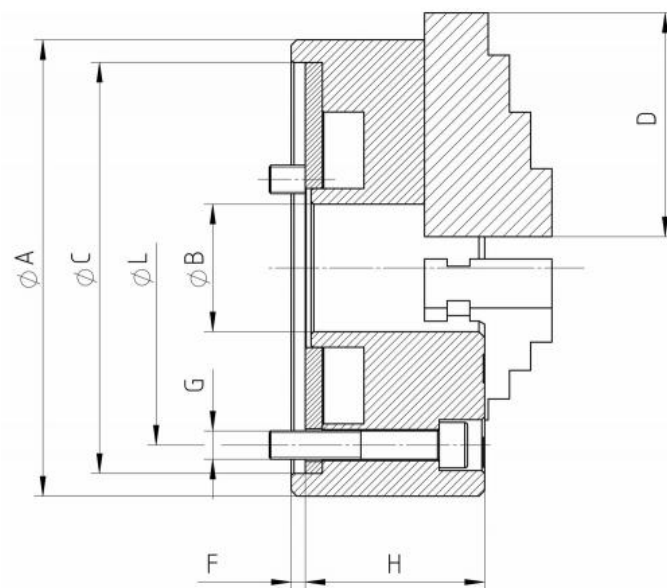

# Tříčelistová sklíčidla s klínovou tyčí 250 mm, ocel, válcové upnutí, se základními čelistmi

Kód produktu:	ZE-KS320-250
EAN:	4049794052761
Celní tarif:	8466 2091
Hmotnost:	32,50 kg
Výrobce:	<a href="#">Forkardt</a>
Dostupnost:	do týdne
Způsob přepravy:	spedice

## Parametry

A	250	B	98	C	6
D	235	E	75	F	200
G	3 x M16	kg	32.5	Max.up.síla daN	17500
U/min max	4000				

Tento produkt najdete v našem [KATALOGU na straně 30 \(2021\)](#)