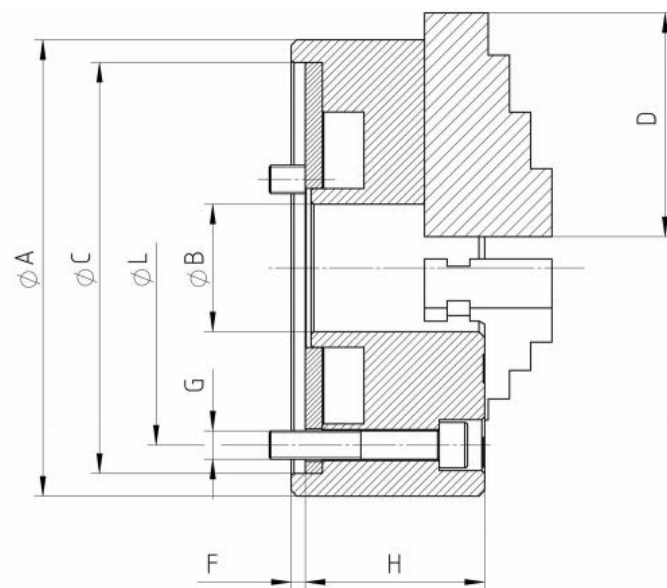

Tříčelistová sklíčidla s klínovou tyčí 315 mm, ocel, válcové upnutí, se základními čelistmi

Kód produktu:	ZE-KS320-315
EAN:	4049794052778
Celní tarif:	8466 2091
Hmotnost:	62,00 kg
Výrobce:	Forkardt
Dostupnost:	do týdne
Způsob přepravy:	spedice

Parametry

A	315	B	117	C	6
D	300	E	100	F	250
G	3 x M20	kg	62	Max.up.síla daN	21500
U/min max	3200				

Tento produkt najdete v našem [KATALOGU na straně 30 \(2021\)](#)