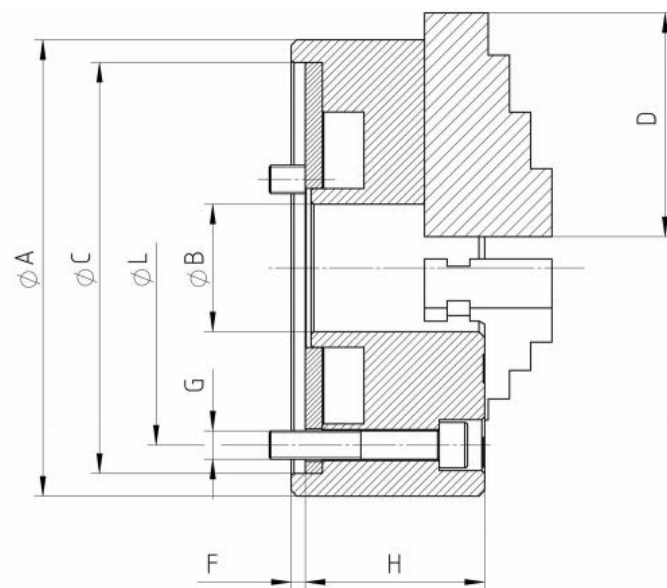

Tříčelistová sklíčidla s klínovou tyčí 630 mm, ocel, válcové upnutí, se základními čelistmi

Kód produktu:	ZE-KS320-630
EAN:	4049794052808
Celní tarif:	8466 2091
Hmotnost:	293,00 kg
Výrobce:	Forkardt
Dostupnost:	na dotaz
Způsob přepravy:	spedice

Parametry

A	630	B	149	C	6
D	580	E	270	F	520
G	3 x M24	kg	293	Max.up.síla daN	28000
U/min max	1000				

Tento produkt najdete v našem [KATALOGU na straně 30 \(2021\)](#)