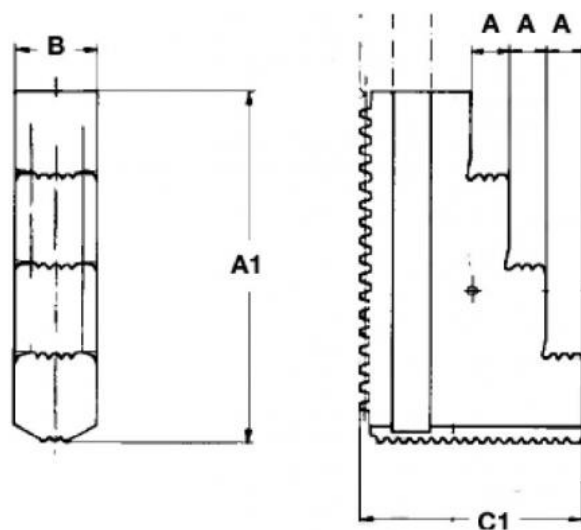

Tvrdá oboustranná čelist pro sklíčidla s klínovou tyčí 125 mm

Kód produktu: ZE-KHUB3-125
EAN: 4049794052815
Celní tarif: 8466 2091
Hmotnost: 0,20 kg
Dostupnost: na dotaz

Cena na dotaz

Parametry

A	50	B	14	C	33.5
C1	5	Pro	125		