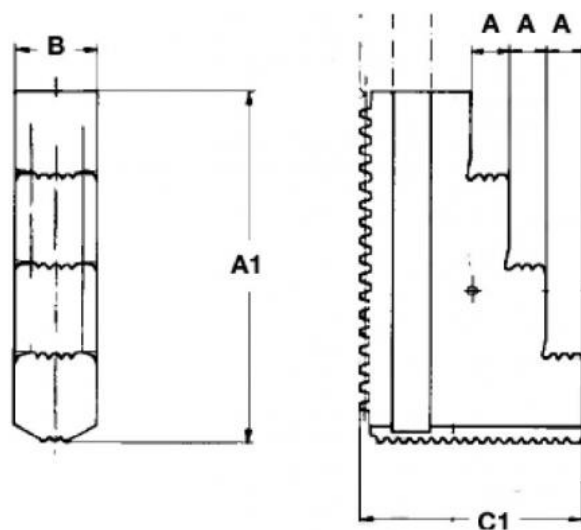

# Tvrdá oboustranná čelist pro sklíčidla s klínovou tyčí 160 mm

Kód produktu: ZE-KHUB3-160  
EAN: 4049794052822  
Celní tarif: 8466 2091  
Hmotnost: 0,40 kg  
Dostupnost: na dotaz

Cena na dotaz

## Parametry

A 79  
C1 7.5

B 20  
Pro 160

C 45

Tento produkt najdete v našem [KATALOGU na straně 30 \(2021\)](#)