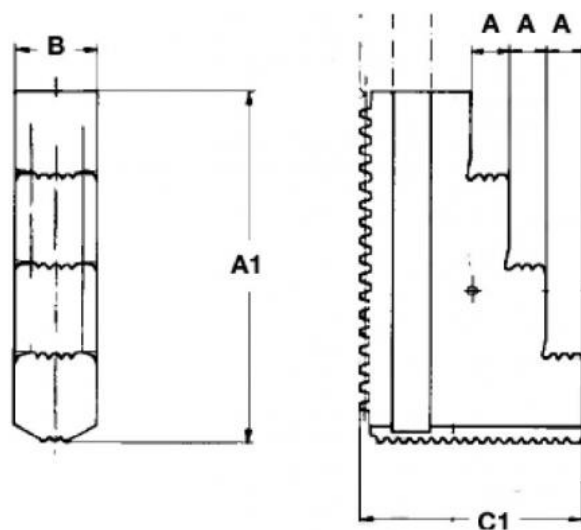

Tvrdá oboustranná čelist pro sklíčidla s klínovou tyčí 160 mm

Kód produktu: ZE-KHUB3-160
EAN: 4049794052822
Celní tarif: 8466 2091
Hmotnost: 0,40 kg
Dostupnost: na dotaz

Cena na dotaz

Parametry

A 79
C1 7.5