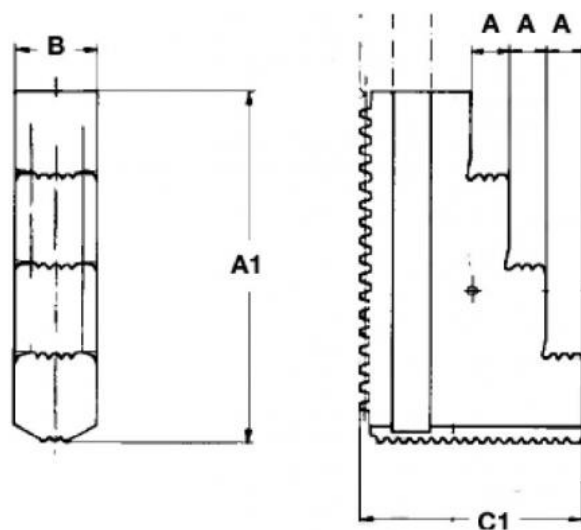

Tvrdá oboustranná čelist pro sklíčidla s klínovou tyčí 200 mm

Kód produktu: ZE-KHUB3-200
EAN: 4049794052839
Celní tarif: 8466 2091
Hmotnost: 0,60 kg
Dostupnost: na dotaz

Cena na dotaz

Parametry

A 94
C1 10