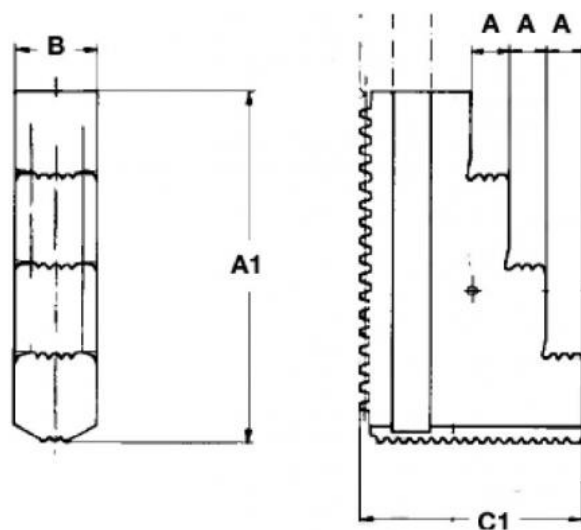

Tvrdá oboustranná čelist pro sklíčidla s klínovou tyčí 250 mm

Kód produktu: ZE-KHUB3-250
EAN: 4049794052846
Celní tarif: 8466 2091
Hmotnost: 0,90 kg
Dostupnost: na dotaz

Cena na dotaz

Parametry

A 115
C1 14