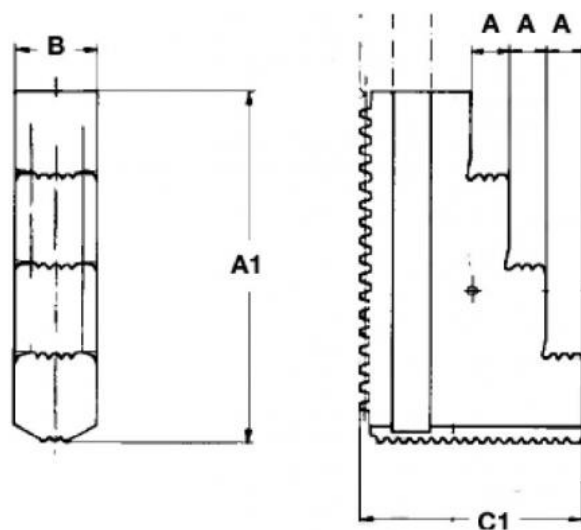

Tvrdá oboustranná čelist pro sklíčidla s klínovou tyčí 315 mm

Kód produktu: ZE-KHUB3-315
EAN: 4049794052853
Celní tarif: 8466 2091
Hmotnost: 1,40 kg
Dostupnost: na dotaz

Cena na dotaz

Parametry

A 129
C1 15

B 32
Pro 315

C 81

Tento produkt najdete v našem [KATALOGU na straně 30 \(2021\)](#)