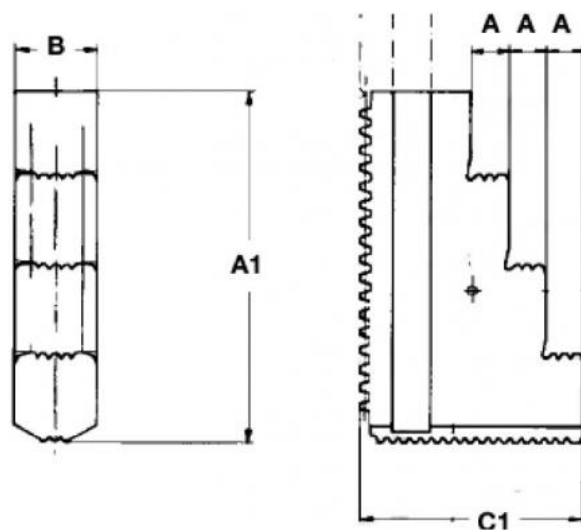

Tvrdá oboustranná čelist pro sklíčidla s klínovou tyčí 400 mm

Kód produktu: ZE-KHUB3-400
EAN: 4049794052860
Celní tarif: 8466 2091
Hmotnost: 2,50 kg
Dostupnost: na dotaz

Cena na dotaz

Parametry

A 167
C1 20