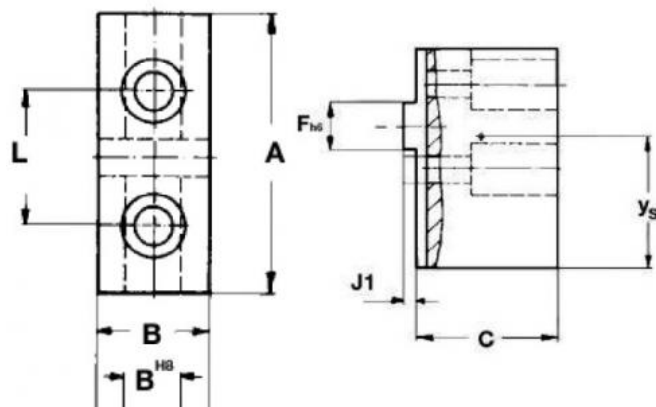

# Měkká horní čelist pro sklíčidla s klínovou tyčí 125 mm

Kód produktu:	ZE-KWAB3-125
EAN:	4049794052952
Celní tarif:	8466 2091
Hmotnost:	0,35 kg
Dostupnost:	na dotaz

Cena na dotaz

## Parametry

<b>A</b>	55	<b>B</b>	20	<b>C</b>	27.5
<b>material</b>	C45	<b>Material</b>	C45	<b>Pro</b>	125

Tento produkt najdete v našem [KATALOGU na straně 31 \(2021\)](#)