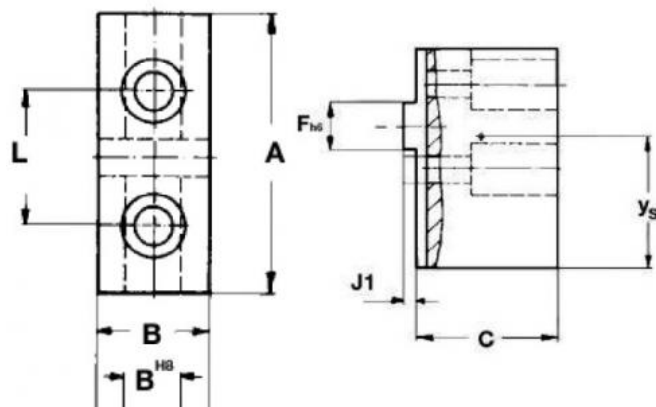

Měkká horní čelist pro sklíčidla s klínovou tyčí 160 mm

Kód produktu:	ZE-KWAB3-160
EAN:	4049794052969
Celní tarif:	8466 2091
Hmotnost:	0,50 kg
Dostupnost:	na dotaz

Cena na dotaz

Parametry

A	85	B	20	C	35.5
material	C45	Material	C45	Pro	160