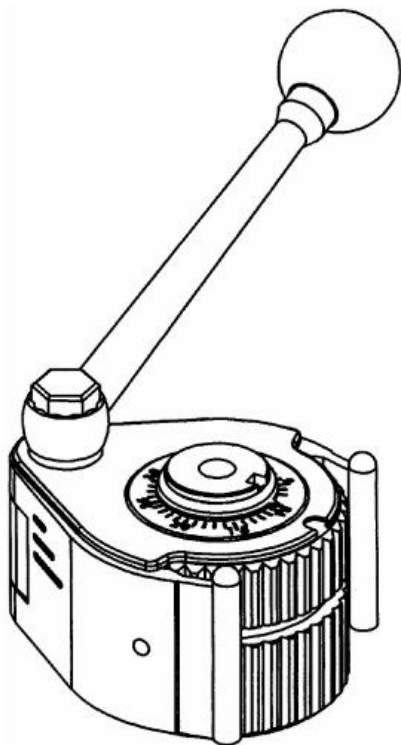

# Revolverová hlava D2

**Kód produktu:** 50-100-186  
**EAN:** 4049794015285  
**Celní tarif:** 8466 1038  
**Hmotnost:** 26,55 kg  
**Dostupnost:** do týdne

58 675,00 Kč  
2 347,00 €  
38 801,65 Kč bez DPH  
**46 950,00 Kč s DPH**  
1 552,07 € bez DPH  
**1 878,00 € s DPH**