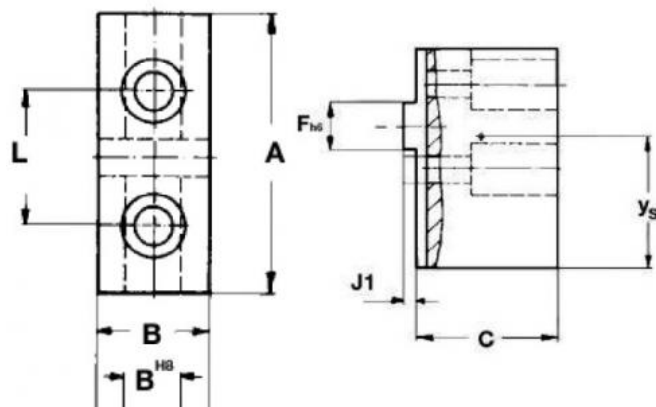

Měkká horní čelist pro sklíčidla s klínovou tyčí 315 mm

Kód produktu:	ZE-KWAB3-315
EAN:	4049794052990
Celní tarif:	8466 2091
Hmotnost:	1,70 kg
Dostupnost:	na dotaz

Cena na dotaz

Parametry

A	145
material	C45