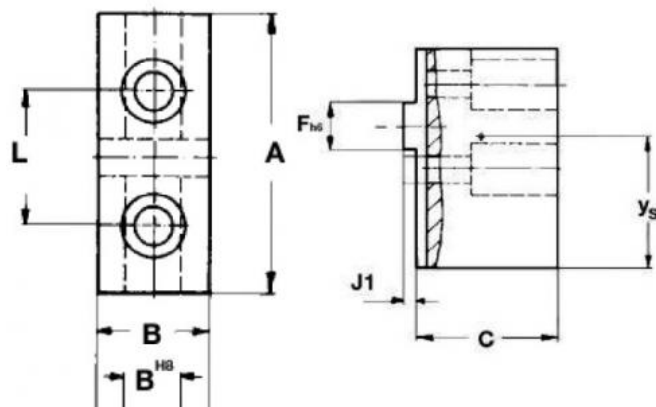

# Měkká horní čelist pro sklíčidla s klínovou tyčí 400 mm

Kód produktu: ZE-KWAB3-400  
EAN: 4049794053003  
Celní tarif: 8466 2091  
Hmotnost: 2,30 kg  
Dostupnost: na dotaz

Cena na dotaz

## Parametry

A 180  
material C45

B 50  
Material C45

C 80  
Pro 400

Tento produkt najdete v našem [KATALOGU na straně 31 \(2021\)](#)