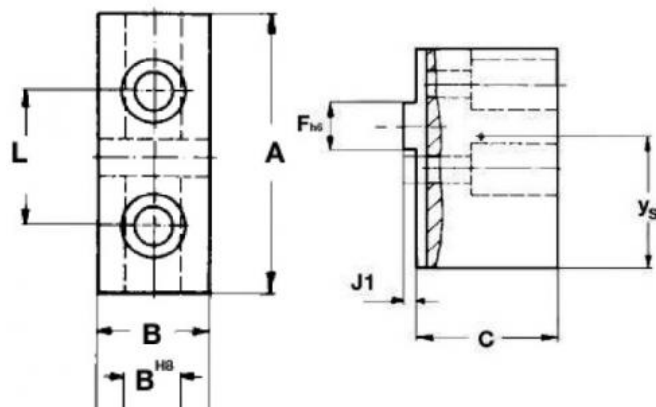

Měkká horní čelist pro sklíčidla s klínovou tyčí 500 mm

Kód produktu:	ZE-KWAB3-500
EAN:	4049794053010
Celní tarif:	8466 2091
Hmotnost:	2,50 kg
Dostupnost:	na dotaz

Cena na dotaz

Parametry

A	220
material	C45