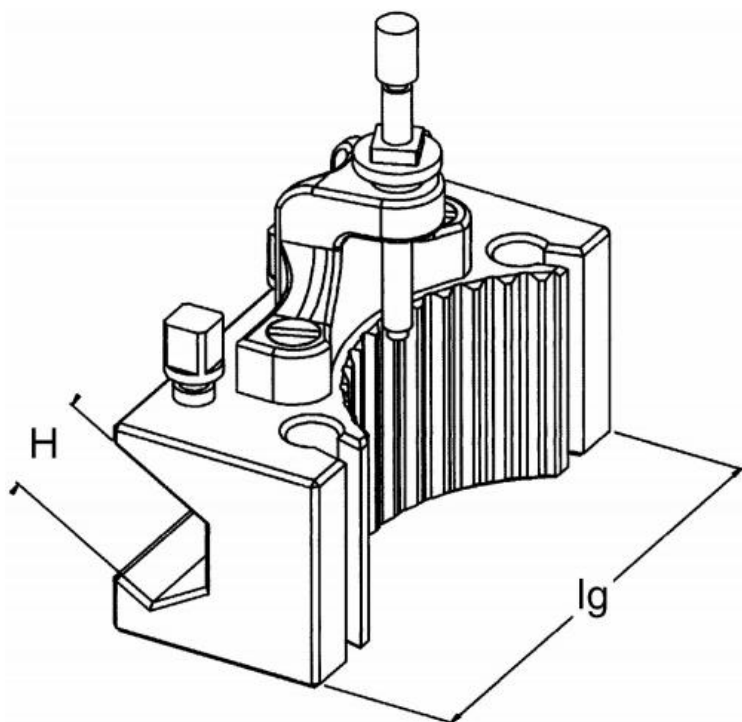

# Držák tyče CH 40 160

**Kód produktu:** 50-100-162  
**EAN:** 4049794015568  
**Celní tarif:** 8466 1038  
**Hmotnost:** 3,85 kg  
**Výrobce:** [ORIGINALMULTISUISSE](#)  
**Dostupnost:** skladem

8 750,00 Kč 5 785,12 Kč bez DPH  
**7 000,00 Kč s DPH**  
350,00 € 231,41 € bez DPH  
**280,00 € s DPH**

## Parametry

**B** 160

**H** 40

**Typ** CH

Tento produkt najdete v našem [KATALOGU na straně 207 \(2021\)](#)