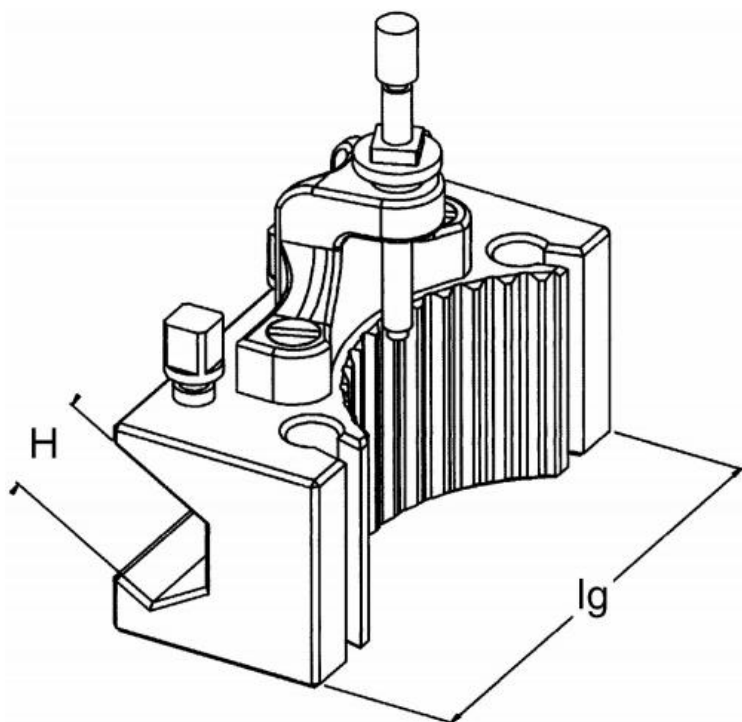

Držák tyče CH 16 160

Kód produktu: 50-100-163
EAN: 4049794015575
Celní tarif: 8466 1038
Hmotnost: 5,10 kg
Výrobce: [ORIGINALMULTISUISSE](#)
Dostupnost: skladem

6 942,15 Kč bez DPH
10 500,00 Kč **8 400,00 Kč s DPH**
277,69 € bez DPH
420,00 € **336,00 € s DPH**

originál Multisuisse

Parametry

B 160

H 50

Typ CH

Tento produkt najdete v našem [KATALOGU na straně 207 \(2021\)](#)