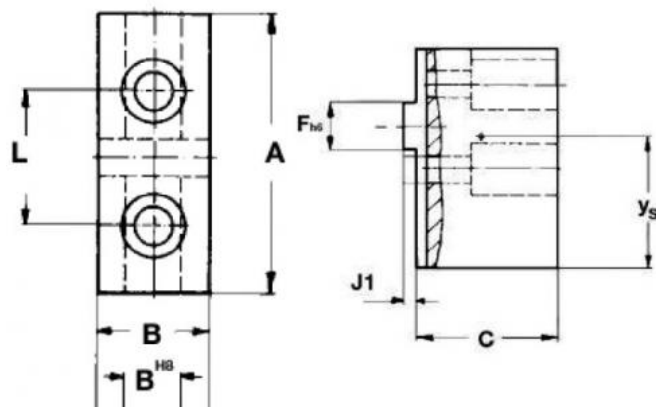

Měkká horní čelist pro sklíčidla s klínovou tyčí 630 mm

Kód produktu: ZE-KWAB3-630
EAN: 4049794053027
Celní tarif: 8466 2091
Hmotnost: 4,30 kg
Dostupnost: na dotaz

Cena na dotaz

Parametry

A	260	B	65	C	110
material	C45	Material	C45	Pro	630