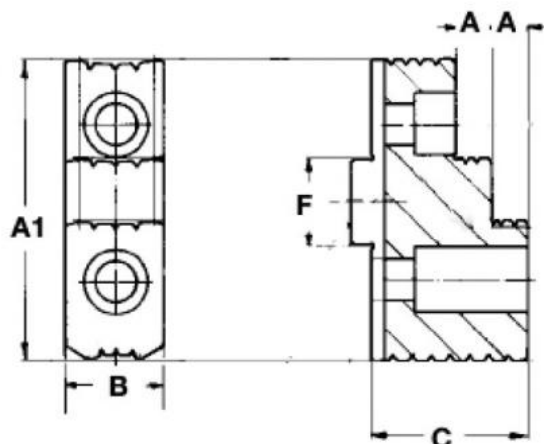

Tvrdá horní čelist pro sklíčidla s klínovou tyčí 160 mm

Kód produktu: ZE-KHAB3-160
EAN: 4049794053034
Celní tarif: 8466 2091
Hmotnost: 0,30 kg
Dostupnost: na dotaz

Cena na dotaz

Parametry

A	63	B	20	C	32.5
C1	7.5	Pro	160		