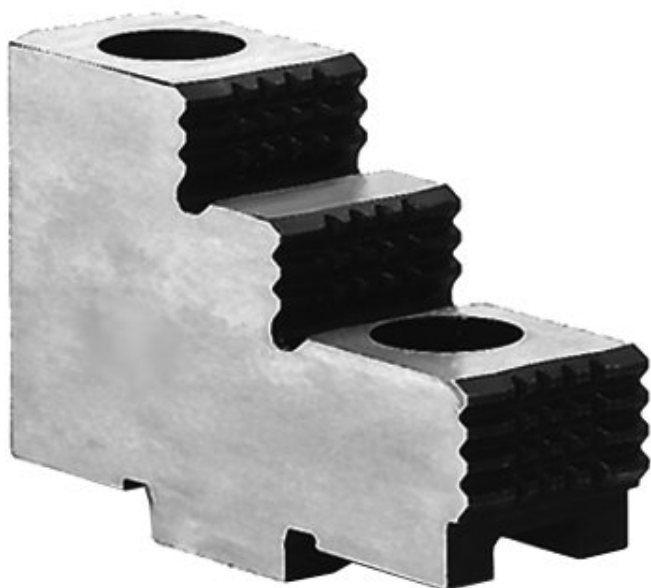

Tvrdá horní čelist pro sklíčidla s klínovou tyčí 160 mm

Kód produktu: ZE-KHAB3-160
EAN: 4049794053034
Celní tarif: 8466 2091
Hmotnost: 0,30 kg
Dostupnost: na dotaz

Cena na dotaz

Parametry

A	63	B	20	C	32.5
C1	7.5	Pro	160		