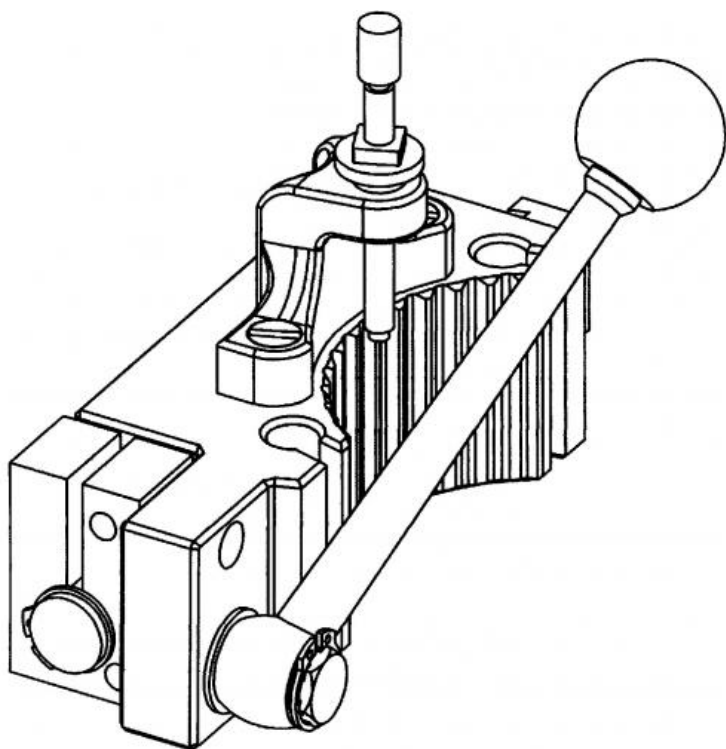

Závitořezné zařízení pro vnitřní závit CFI

Kód produktu: 50-100-169
EAN: 4049794015865
Celní tarif: 8466 1038
Hmotnost: 5,60 kg
Výrobce: [ORIGINALMULTISUISSE](#)
Dostupnost: do týdne

20 227,27 Kč bez DPH
~~30 600,00 Kč~~ **24 475,00 Kč s DPH**
809,09 € bez DPH
~~1 224,00 €~~ **979,00 € s DPH**

originál Multisuisse

Parametry

Typ CFI

Ø 20

Tento produkt najdete v našem [KATALOGU na straně 209 \(2021\)](#)