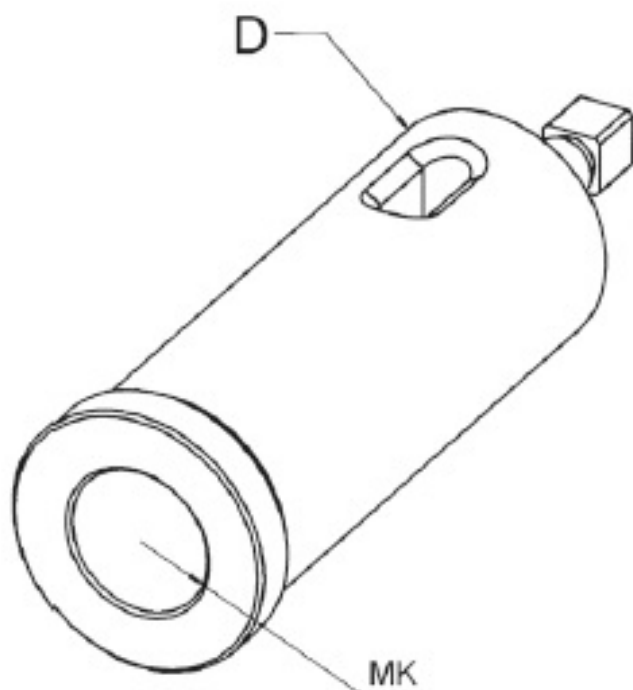

MT pouzdro MT 2 30

Kód produktu: 50-100-120
EAN: 4049794015889
Celní tarif: 8466 1038
Hmotnost: 0,40 kg
Výrobce: [ORIGINALMULTISUISSE](#)
Dostupnost: skladem

1-150,00 Kč 764,46 Kč bez DPH
925,00 Kč s DPH
30,58 € bez DPH
46,00 € **37,00 € s DPH**