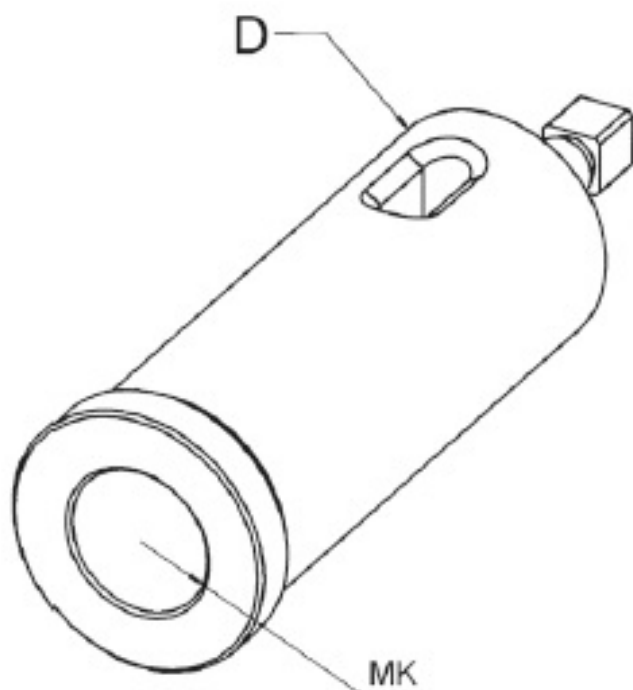

MT pouzdro MT 2 40

Kód produktu: 50-100-135
EAN: 4049794015902
Celní tarif: 8466 1038
Hmotnost: 0,95 kg
Výrobce: [ORIGINALMULTISUISSE](#)
Dostupnost: skladem

909,09 Kč bez DPH
~~1 375,00 Kč~~ **1 100,00 Kč s DPH**
36,36 € bez DPH
55,00 € **44,00 € s DPH**