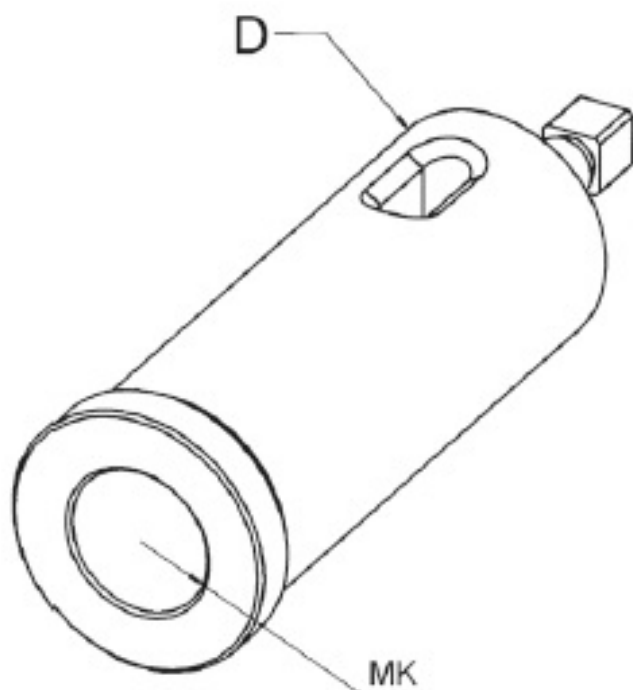

# MT pouzdro MT 3 40

**Kód produktu:** 50-100-136  
**EAN:** 4049794015919  
**Celní tarif:** 8466 1038  
**Hmotnost:** 0,85 kg  
**Výrobce:** [ORIGINALMULTISUISSE](#)  
**Dostupnost:** skladem

950,41 Kč bez DPH  
~~1 425,00 Kč~~ **1 150,00 Kč s DPH**  
38,02 € bez DPH  
57,00 € **46,00 € s DPH**

## Parametry

**D** 40  
**Vhodné pro** EJ 40100/ BL 40120/CJ 40160

**MK** 3 **Typ** BL

Tento produkt najdete v našem [KATALOGU na straně 209 \(2021\)](#)