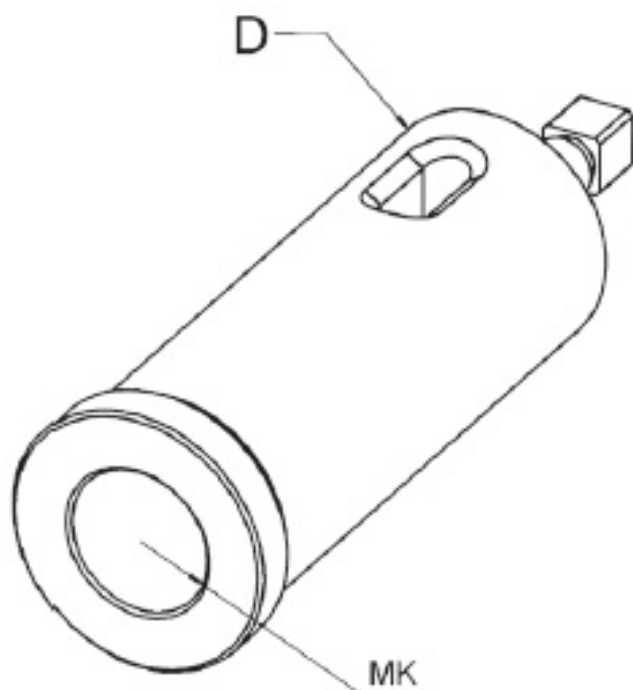

# MT pouzdro MT 4 40

**Kód produktu:** 50-100-137  
**EAN:** 4049794015926  
**Celní tarif:** 8466 1038  
**Hmotnost:** 0,80 kg  
**Výrobce:** [ORIGINALMULTISUISSE](#)  
**Dostupnost:** skladem

1 033,06 Kč bez DPH  
~~1 575,00 Kč~~ **1 250,00 Kč s DPH**  
41,32 € bez DPH  
63,00 € **50,00 € s DPH**

## Parametry

<b>D</b>	40
<b>Vhodné pro</b>	EJ 40100/ BL 40120/CJ 40160

<b>MK</b>	4	<b>Typ</b>	BL
-----------	---	------------	----

Tento produkt najdete v našem [KATALOGU na straně 209 \(2021\)](#)