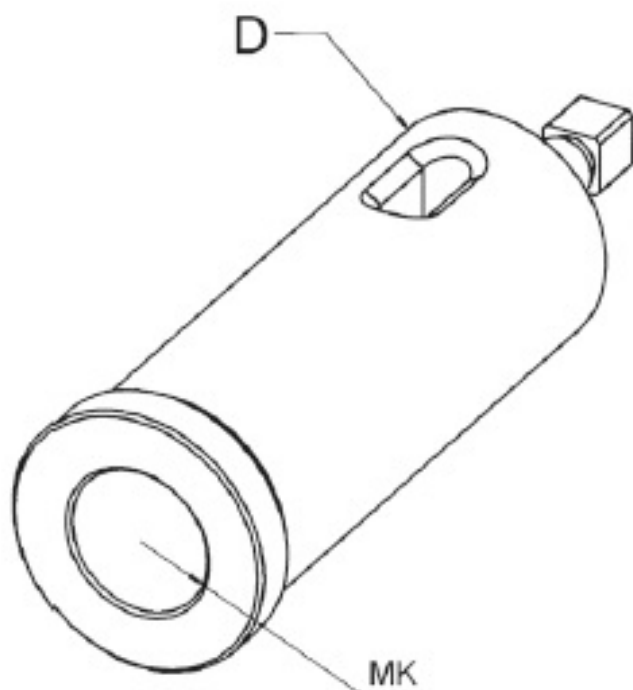

MT pouzdro MT 4 40

Kód produktu: 50-100-137
EAN: 4049794015926
Celní tarif: 8466 1038
Hmotnost: 0,80 kg
Výrobce: [ORIGINALMULTISUISSE](#)
Dostupnost: skladem

1 033,06 Kč bez DPH
~~1 575,00 Kč~~ **1 250,00 Kč s DPH**
41,32 € bez DPH
63,00 € **50,00 € s DPH**

Parametry

D	40
Vhodné pro	EJ 40100/ BL 40120/CJ 40160

MK	4	Typ	BL
-----------	---	------------	----

Tento produkt najdete v našem [KATALOGU na straně 209 \(2021\)](#)