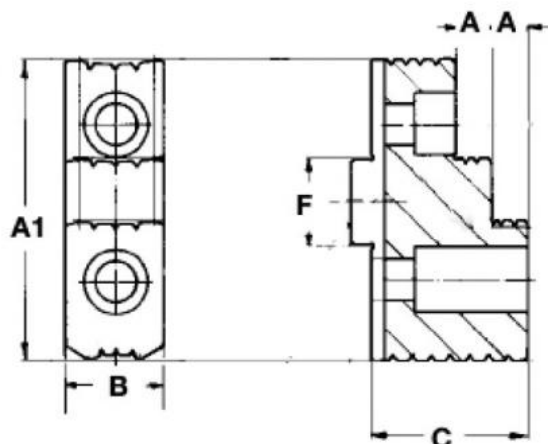

Tvrdá horní čelist pro sklíčidla s klínovou tyčí 250 mm

Kód produktu: ZE-KHAB3-250
EAN: 4049794053058
Celní tarif: 8466 2091
Hmotnost: 0,70 kg
Dostupnost: na dotaz

Cena na dotaz

Parametry

A 90
C1 14

B 32
Pro 250