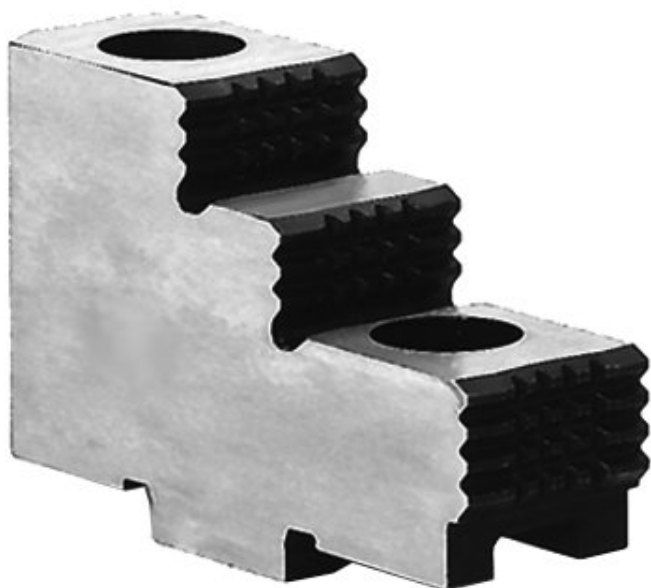

Tvrdá horní čelist pro sklíčidla s klínovou tyčí 250 mm

Kód produktu: ZE-KHAB3-250
EAN: 4049794053058
Celní tarif: 8466 2091
Hmotnost: 0,70 kg
Dostupnost: na dotaz

Cena na dotaz

Parametry

A 90
C1 14

B 32
Pro 250