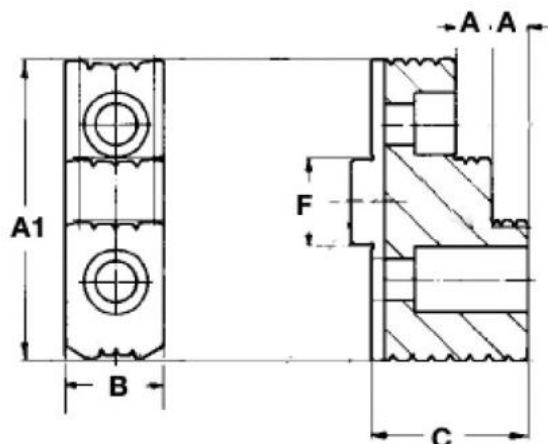

Tvrdá horní čelist pro sklíčidla s klínovou tyčí 315 mm

Kód produktu: ZE-KHAB3-315
EAN: 4049794053065
Celní tarif: 8466 2091
Hmotnost: 1,00 kg
Dostupnost: na dotaz

Cena na dotaz

Parametry

A 104
C1 15

B 36
Pro 315