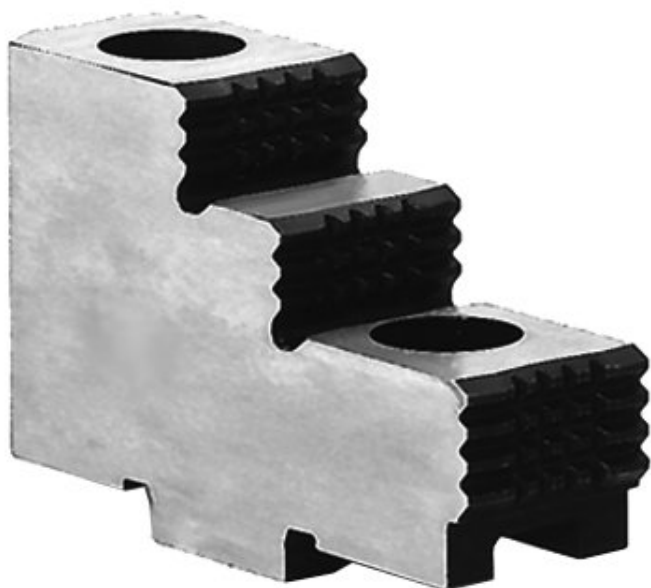

Tvrdá horní čelist pro sklíčidla s klínovou tyčí 315 mm

Kód produktu: ZE-KHAB3-315
EAN: 4049794053065
Celní tarif: 8466 2091
Hmotnost: 1,00 kg
Dostupnost: na dotaz

Cena na dotaz

Parametry

A 104
C1 15

B 36
Pro 315