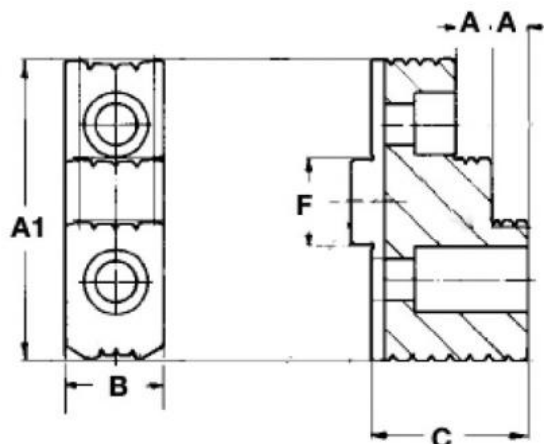

Tvrdá horní čelist pro sklíčidla s klínovou tyčí 400 mm

Kód produktu: ZE-KHAB3-400
EAN: 4049794053072
Celní tarif: 8466 2091
Hmotnost: 1,50 kg
Dostupnost: na dotaz

Cena na dotaz

Parametry

A 130
C1 20

B 45
Pro 400