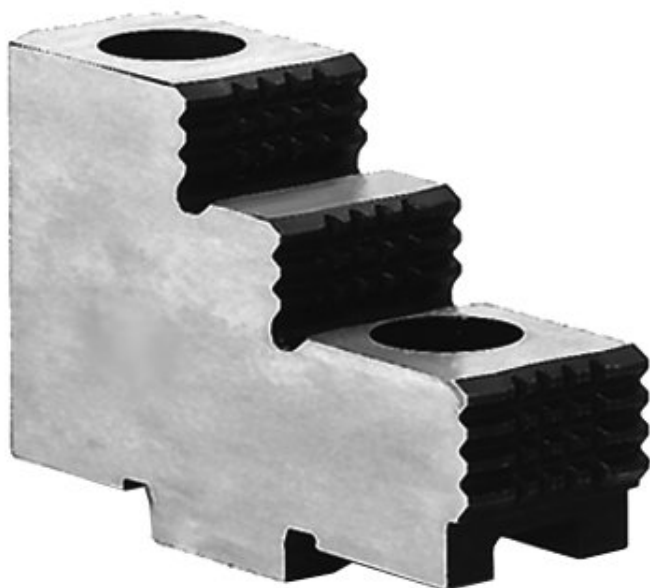

Tvrdá horní čelist pro sklíčidla s klínovou tyčí 400 mm

Kód produktu: ZE-KHAB3-400
EAN: 4049794053072
Celní tarif: 8466 2091
Hmotnost: 1,50 kg
Dostupnost: na dotaz

Cena na dotaz

Parametry

A 130
C1 20

B 45
Pro 400