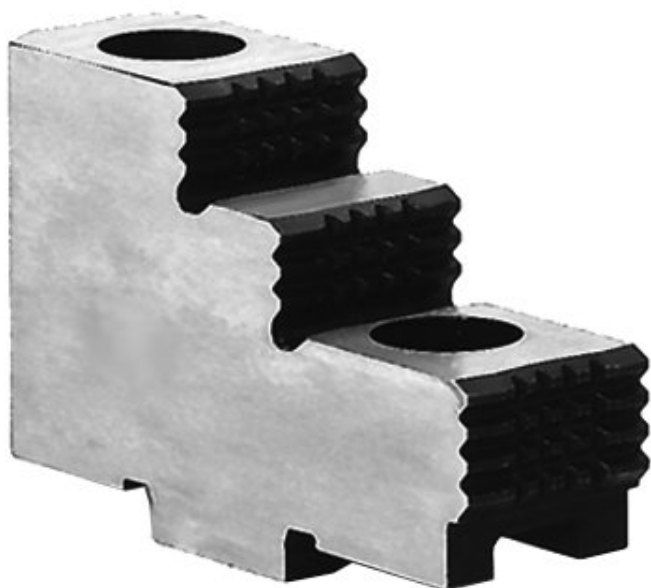

# Tvrdá horní čelist pro sklíčidla s klínovou tyčí 500 mm

**Kód produktu:** ZE-KHAB3-500  
**EAN:** 4049794053089  
**Celní tarif:** 8466 2091  
**Hmotnost:** 1,70 kg  
**Dostupnost:** na dotaz

Cena na dotaz

## Parametry

**A** 130  
**C1** 20

**B** 45  
**Pro** 500

**C** 75

Tento produkt najdete v našem [KATALOGU na straně 31 \(2021\)](#)