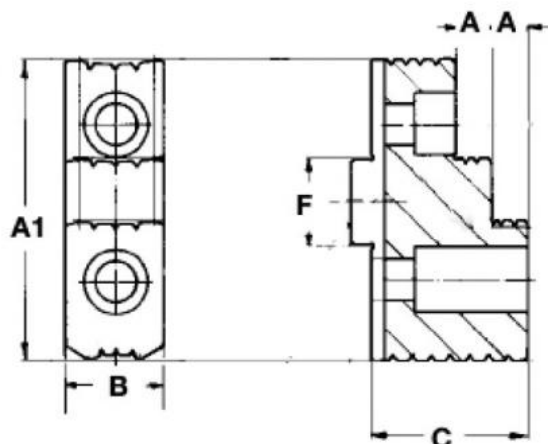

# Tvrdá horní čelist pro sklíčidla s klínovou tyčí 500 mm

**Kód produktu:** ZE-KHAB3-500  
**EAN:** 4049794053089  
**Celní tarif:** 8466 2091  
**Hmotnost:** 1,70 kg  
**Dostupnost:** na dotaz

Cena na dotaz

## Parametry

**A** 130  
**C1** 20

**B** 45  
**Pro** 500

**C** 75

Tento produkt najdete v našem [KATALOGU na straně 31 \(2021\)](#)