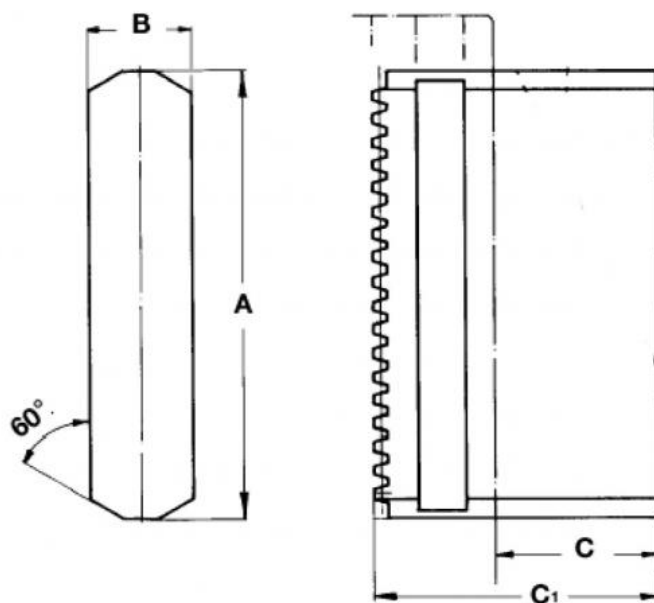

# Měkká pevná čelist pro sklíčidla s klínovou tyčí 160 mm

Kód produktu: ZE-KMB3-160  
EAN: 4049794053102  
Celní tarif: 8466 2091  
Hmotnost: 0,50 kg  
Dostupnost: na dotaz

Cena na dotaz

## Parametry

A 79  
material C45

B 20  
Material C45

C 45  
Pro 160

Tento produkt najdete v našem [KATALOGU na straně 31 \(2021\)](#)